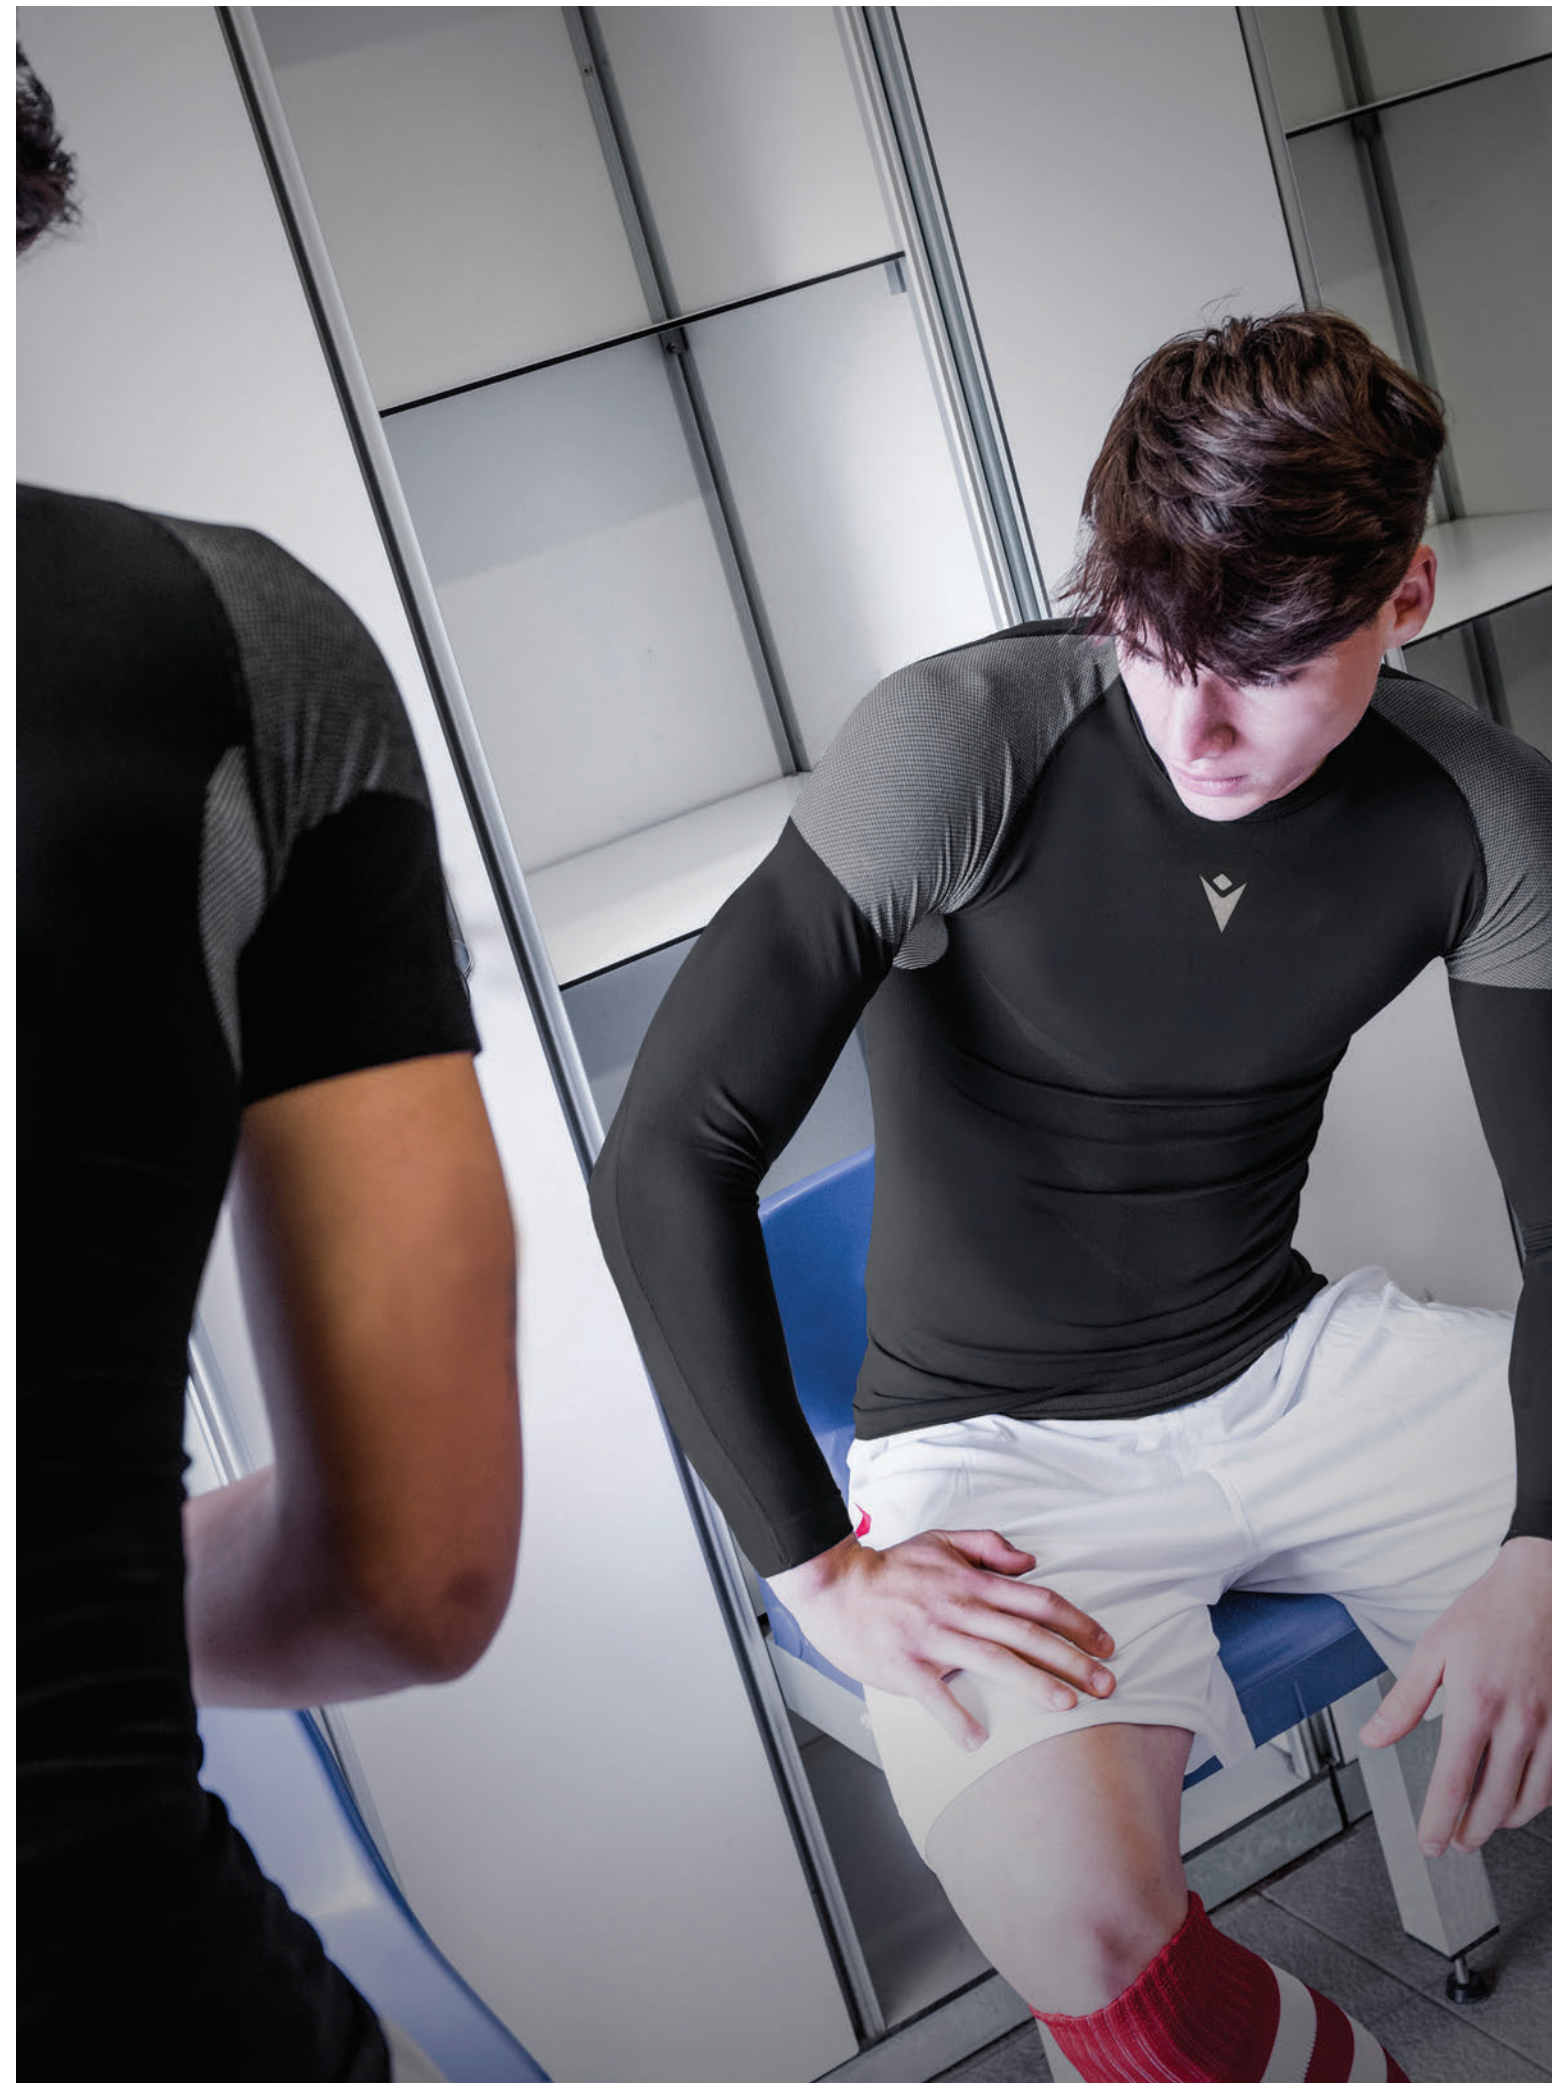

5333

QUINCE

UNDERSHORTS

ESPANTEX: 92% POLYESTER - 8% ELASTAN

SR	M	L	XL	2XL	3XL	4XL	5XL
JR	5XS	4XS	3XS	2XS	XS	S	

RRP € 26,10

Available until **2025**

SKINNY
FIT

01	04	05	07	09	10	13	14	15	16
WHITE BLANC	GREEN VERT	YELLOW JAUNE	NAVY MARINE	BLACK NOIR	COLUMBIA BLEU CIEL	ORANGE ORANGE	CARDINAL BORDEAUX	NEON YELLOW JAUNE FLUO	NEON GREEN VERT FLUO

8173

LOTUS

UNDERSHORTS

SKINTEX: 81% POLYESTER - 19% ELASTAN

SR	M	L	XL	2XL	3XL	4XL	5XL
JR	5XS	4XS	3XS	2XS	XS	S	

RRP € 36,50

- › Right side pocket
- › Reflective Macron Hero
- › Exposed elastic
- › Flatlock seam

- › Poche latérale sur le côté droit
- › Macron Hero réfléchissant
- › Élastique apparent
- › Coutures plates

SKINNY
FIT

01	09
WHITE BLANC	BLACK NOIR

817401

IVY

COMPRESSION PANTS

TIGHTEX: 82% POLYAMIDE - 18% ELASTAN

SR	M	L	XL	2XL	3XL	4XL	5XL
JR	5XS	4XS	3XS	2XS	XS	S	

RRP € 71,00

- › Visible elastic with silicone inside
- › 3-thread flatlock seams
- › Reflective Macron Hero logo

- › Élastique apparent avec silicone à l'intérieur
- › Coutures plates à 3 fils
- › Logo Macron Hero réfléchissant

BODY
FIT

BLACK
NOIR