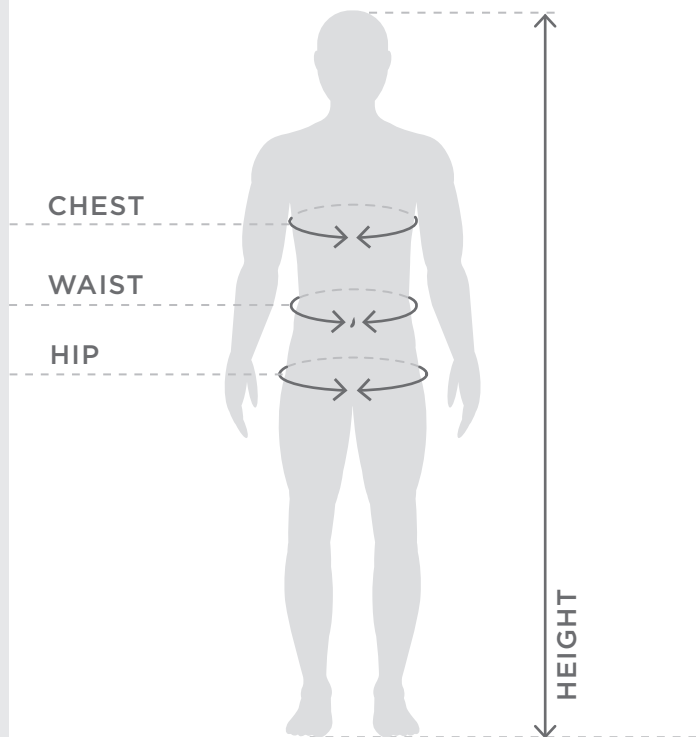

	ADULT							
	HEIGHT		CHEST		WAIST		HIP	
	CM	FEET	CM	INCH	CM	INCH	CM	INCH
M	171 - 179	5ft6 - 5ft8	96 - 100	38 - 39.5	84 - 88	33 - 34.5	96 - 100	37,8 - 39,5
L	178 - 185	5ft8 - 6ft	100 - 104	39.5 - 41	88 - 92	34.5 - 36	100 - 104	39.5 - 41
XL	183 - 190	6ft - 6ft2	104 - 108	41 - 42.5	92 - 97	36 - 38.2	104 - 108	41 - 42.5
2XL	188 - 195	6ft1 - 6ft4	108 - 113	42.5 - 44.5	97 - 102	38.2 - 40	108 - 112	42.5 - 44
3XL	193 - 200	6ft3 - 6ft5	113 - 122	44.5 - 48	102 - 112	40 - 44	112 - 121	44 - 47.6
4XL	198 - 205	6ft5 - 6ft7	122 - 131	48 - 51.6	112 - 122	44 - 48	121 - 130	47.6 - 51.2
5XL	203 - 210	6ft6 - 6ft8	131 - 140	51.6 - 55	122 - 132	48 - 52	130 - 139	51.2 - 54.7