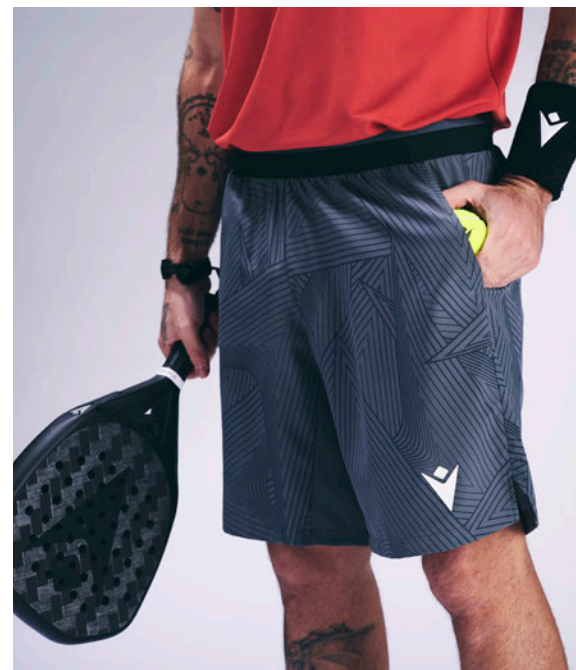

MATCH DAY SHORTS

MICROFIBER STRETCH: 92% POLYESTER - 8% ELASTAN

SR	M	L	XL	2XL	3XL	4XL	5XL	RRP € 55,00
JR	5XS	4XS	3XS	2XS	XS	S		

- › Waistband with exposed elastic and flat drawstring
- › Undershorts in stretch fabric
- › Side pockets
- › Side vents
- › Macron Hero logo in silicone on front
- › Ceinture large avec élastique visible et cordon coulissant plat
- › Short intérieur en tissu stretch
- › Poches latérales
- › Fentes latérales
- › Logo Macron Hero siliciné sur le devant