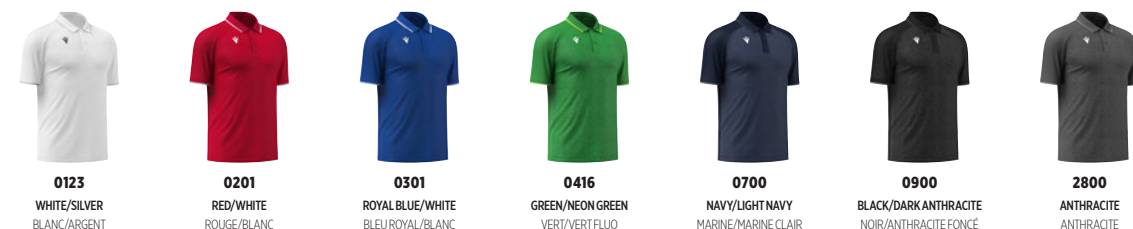

80000008
AULOS
POLO

Available until **2027**

HYDROTEX + MICROMESH: 100% POLYESTER

SR	M	L	XL	2XL	3XL	4XL	5XL	RRP € 35,80
JR	5XS	4XS	3XS	2XS	XS	S		

- › 2-button polo shirt collar with knitted placket
- › Knitted cuffs
- › Melange texture on the front
- › Micromesh back
- › Macron Hero logo in silicone on front
- › *Col polo en tricot à deux boutons*
- › *Poignets en tricot*
- › *Texture mixte sur le devant*
- › *Dos en micromesh*
- › *Logo Macron Hero silicone sur le devant*