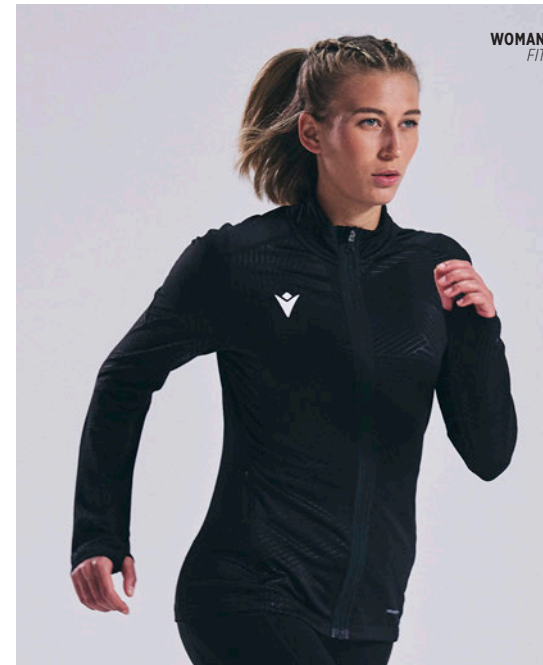

WOMEN ACTIVEWEAR ICONS

WOMAN FIT

BEATRIX *ICON* NEW

Available until **2026**

BRA

FLEXI: 78% POLYESTER - 22% ELASTAN

SR	M	L	XL	2XL	3XL	4XL	5XL	
JR	5XS	4XS	3XS	2XS	XS	S		

RRP € 45,00

- › Exposed elastic
- › Removable padding
- › Embossed texture
- › Printed Macron Hero logo

- › Élastique apparent
- › Rembourrage amovible
- › Texture en relief
- › Logo Macron Hero imprimé

100000950001
BLACK
NOIR

WOMAN FIT

DIONE *ICON* NEW

Available until **2026**

SHIRT

SOFT JACQUARD: 81% POLYESTER - 19% ELASTAN

SR	M	L	XL	2XL	3XL	4XL	5XL	
JR	5XS	4XS	3XS	2XS	XS	S		

RRP € 55,00

- › Crew neck in fabric
- › Bonded seams on shoulders, sleeve hems, and garment hem
- › Jacquard texture
- › Macron Hero logo in silicone on front
- › Back in light mesh
- › Shaped shirt bottom

- › Col rond dans le tissu
- › Coutures collées sur les épaules, ourlets des manches et du vêtement
- › Texture jacquardée
- › Logo Macron Hero siliciné sur le devant
- › Dos en mesh léger
- › Bas de chemise façonné

100000940001
WHITE
BLANC

100000930001
BLACK
NOIR

WOMAN FIT

ESTELLE *ICON* NEW

Available until **2026**

FULL ZIP TOP

SUPPLEX: 88% POLYESTER - 12% ELASTAN

SR	M	L	XL	2XL	3XL	4XL	5XL	
JR	5XS	4XS	3XS	2XS	XS	S		

RRP € 99,00

- › Full-length reverse nylon zip with self-locking slider
- › Side pockets with invisible zip
- › Thumb hole
- › Macron Hero logo in silicone on front
- › Embossed texture
- › Snood

- › Fermeture à glissière inversée complète en nylon avec curseur autobloquant
- › Poches latérales avec zip invisible
- › Trou pour pouce
- › Logo Macron Hero siliciné sur le devant
- › Texture en relief
- › Tour de cou

100000920001
BLACK
NOIR