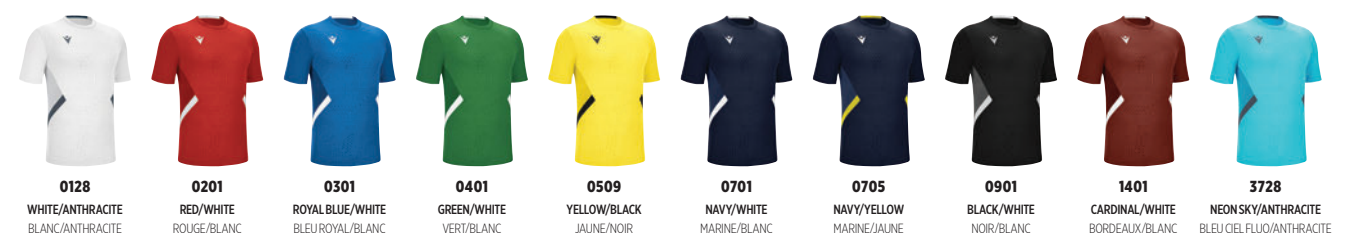

5168

SHEDIR

MATCH DAY SHIRT

SOFTLOCK: 100% POLYESTER

SR	M	L	XL	2XL	3XL	4XL	5XL	RRP € 32,50
JR	5XS	4XS	3XS	2XS	XS	S		

- › Embossed texture on front
- › Micromesh shirt back
- › Mesh inserts in sides and back of neck
- › Knitted crew neck
- › Texture en relief sur le devant
- › Dos du maillot en micromesh
- › Emplacements en mesh sur les côtés et l'arrière du col
- › Col rond en tricot