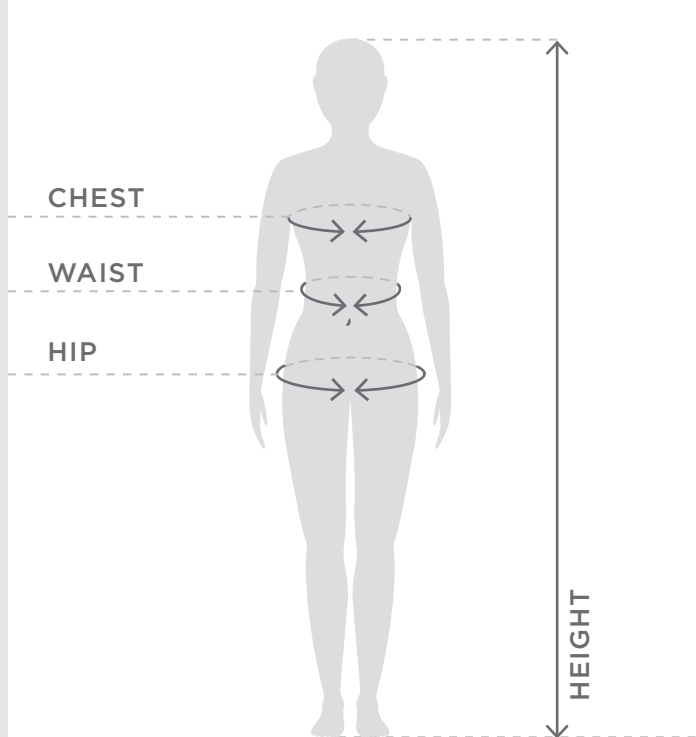

WOMAN FIT

	JUNIOR UP TO 13 YEARS OF AGE / JUSQU'À 13 ANS							
	HEIGHT		CHEST		WAIST		HIP	
	CM	FEET	CM	INCH	CM	INCH	CM	INCH
4XS	110 - 119	3ft6 - 3ft9	60 - 64	23.5 - 25	55 - 57	21.5 - 22.5	66 - 70	26 - 27.5
3XS	120 - 132	3ft9 - 4ft3	64 - 71	25 - 28	57 - 60	22.5 - 23.5	70 - 76	27.5 - 30
2XS	133 - 146	4ft3 - 4ft8	71 - 77	28 - 30	60 - 63	23.5 - 25	76 - 82	30 - 32
XS	147 - 160	4ft8 - 5ft2	77 - 83	30 - 32.7	63 - 66	25 - 26	82 - 88	32 - 34.6
S	159 - 168	5ft2 - 5ft5	84 - 88	33 - 34.5	67 - 71	26 - 28	91 - 95	35,8 - 37,5

	ADULT							
	HEIGHT		CHEST		WAIST		HIP	
	CM	FEET	CM	INCH	CM	INCH	CM	INCH
M	167 - 175	5ft4 - 5ft7	88 - 92	34.5 - 36	71 - 75	28 - 29.5	95 - 99	37,5 - 39
L	173 - 181	5ft6 - 5ft9	92 - 96	36 - 38	75 - 79	29.5 - 31	99 - 103	39 - 40.5
XL	179 - 187	5ft8 - 6ft1	96 - 100	38 - 39	79 - 83	31 - 33	103 - 107	40.5 - 42
2XL	185 - 191	6ft - 6ft2	100 - 104	39 - 41	83 - 87	33 - 34	107 - 111	42 - 43.5
3XL	188 - 194	6ft1 - 6ft3	104 - 110	41 - 43	87 - 93	34 - 36.5	111 - 117	43.5 - 46
4XL	193 - 200	6ft3 - 6ft5	110 - 116	43 - 45.5	93 - 99	36.5 - 39	117 - 123	46 - 48.5