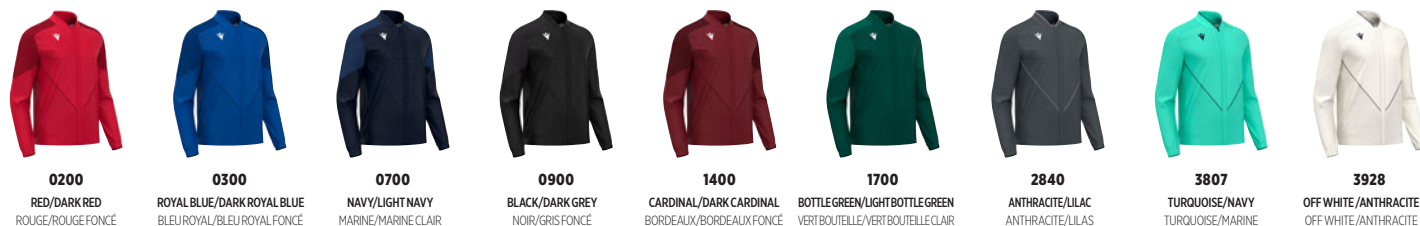

8000281

MORPHEUS NEW

Available until **2028**

MICROFIBER FULL LENGTH ZIP TOP

HP ELASTICFIBER + POLY DIAGONAL + MESH LINING: 100% POLYESTER

SR	M	L	XL	2XL	3XL	4XL	5XL
JR	5XS	4XS	3XS	2XS	XS	S	

RRP € 89,20

- › Two-tone ribbed collar
- › Full-length die-cast zip
- › Zip pockets
- › Elasticated cuffs and rear waistband
- › Embossed texture on front
- › Col en côte bicolore
- › Fermeture à glissière complète moulée sous pression
- › Poches avec fermeture à glissière
- › Poignets et bande arrière élastiqués
- › Texture en relief sur le devant