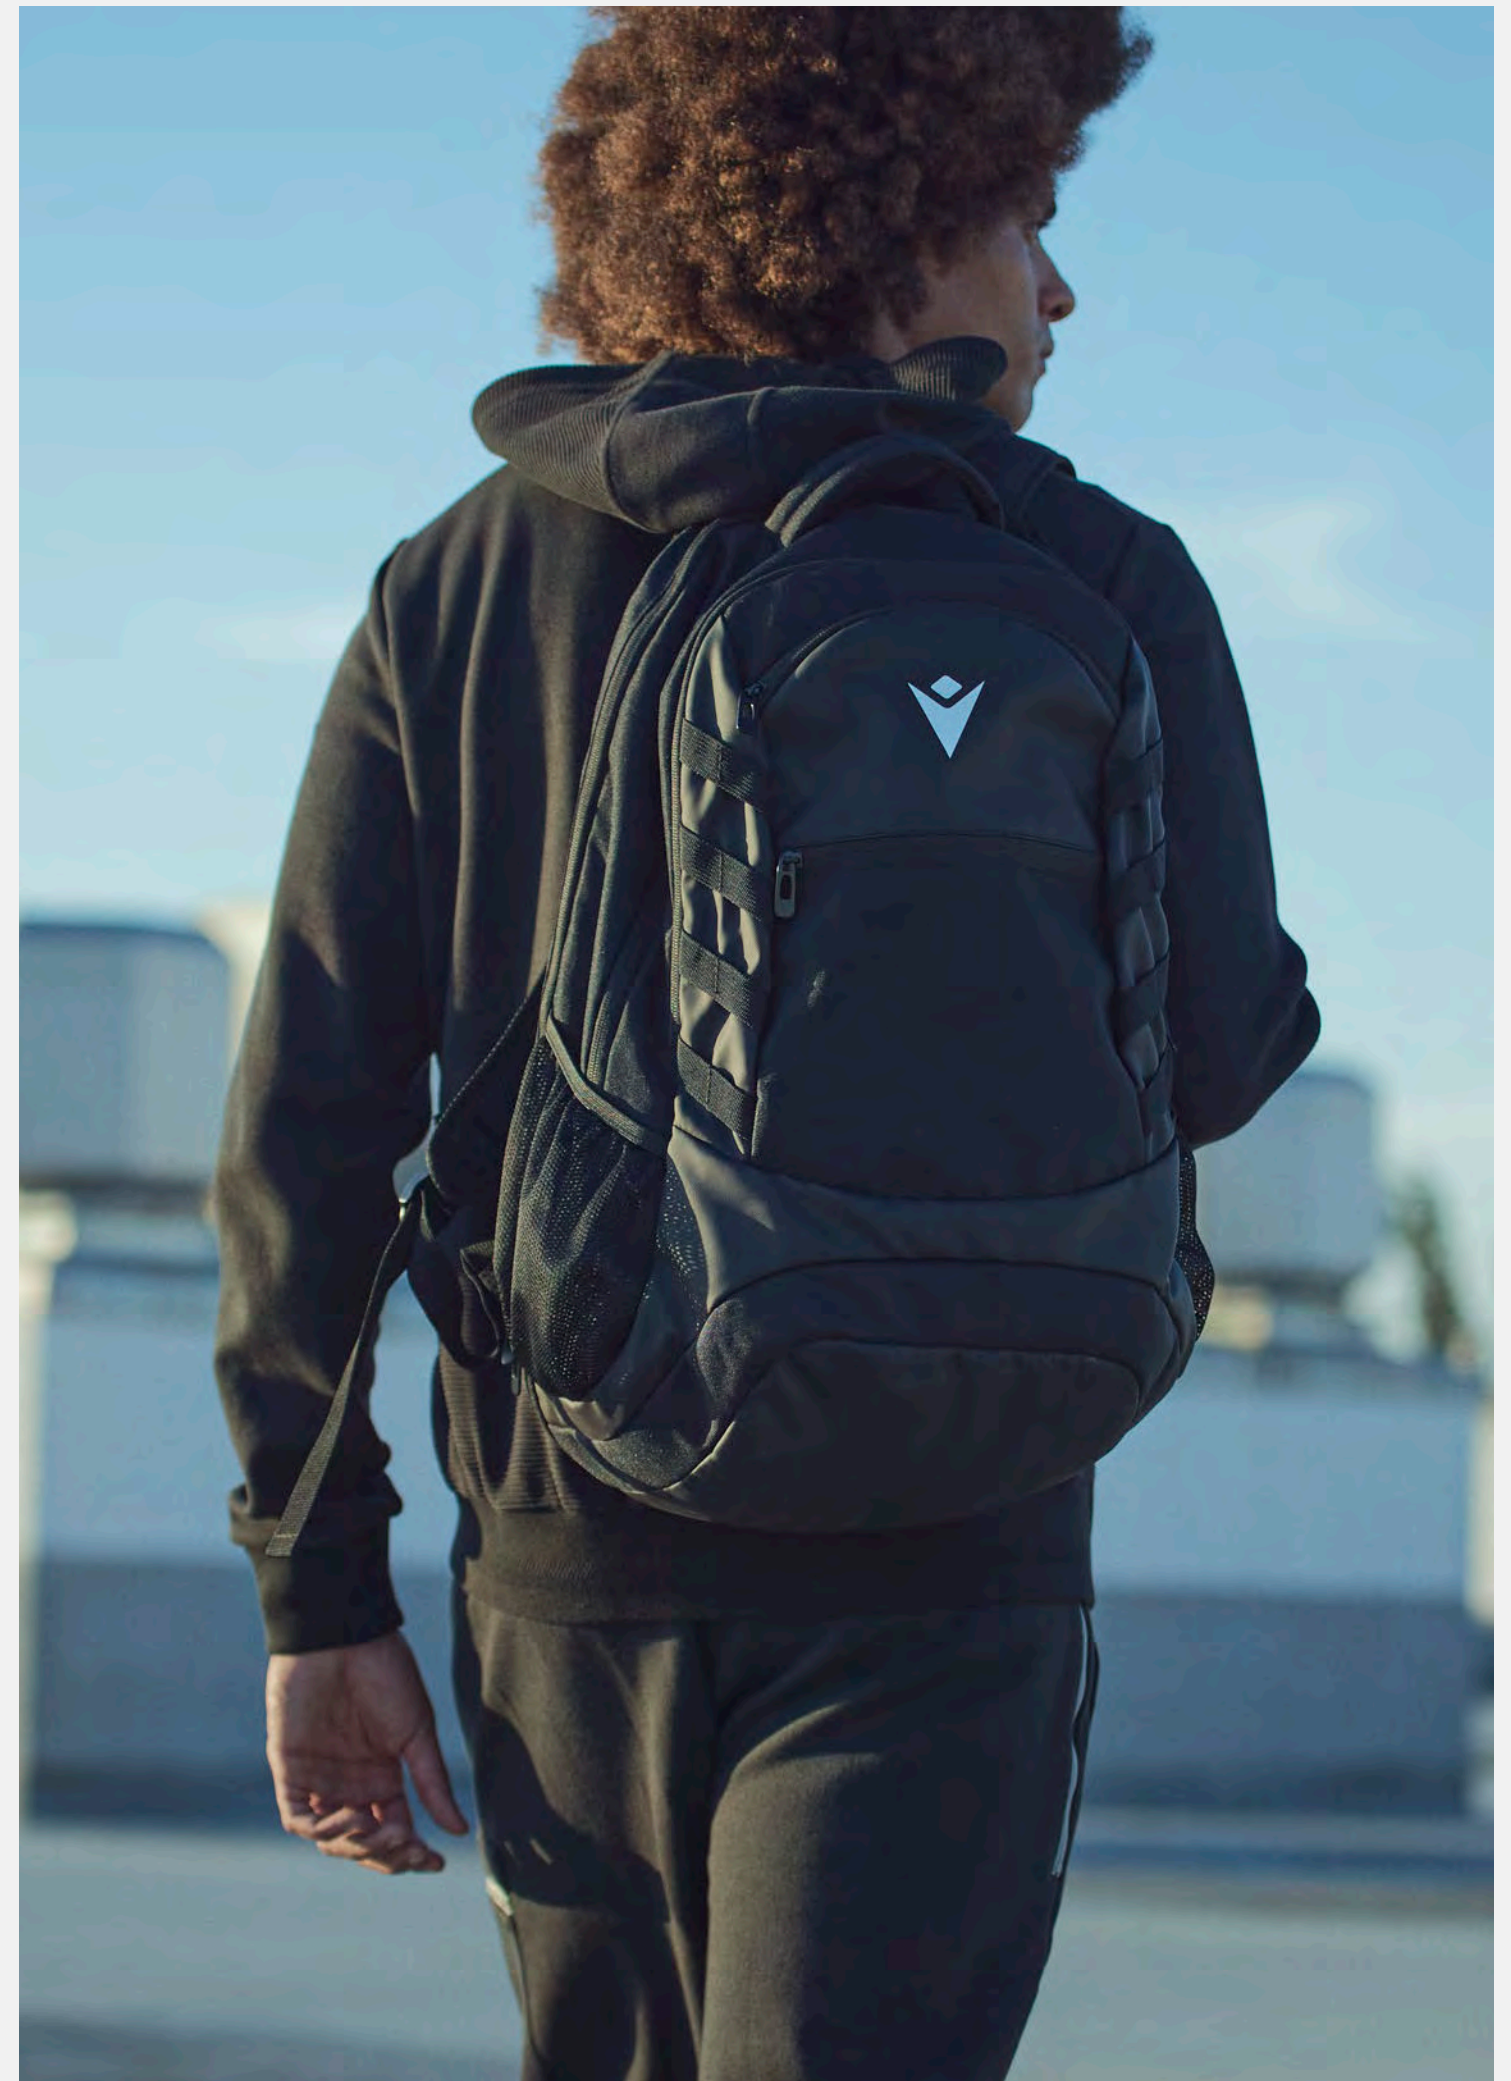

QUEST *ICON* **NEW**

BACKPACK

100% POLYESTER

25 LT
39 CM (W) X 53 CM (H)

RRP € 30,00

Prix 1 pc

Available until **2026**

10 PCS

TAKEOFF *ICON* **NEW**

BACKPACK

100% POLYESTER

35,3 LT
34 CM (W) X 52 CM (H) X 20 CM (W)

RRP € 70,00

Available until **2026**

HEROES **NEW**

BACKPACK

100% POLYESTER

20,2 LT
42 CM (W) X 30 CM (H) X 16 CM (D)

RRP € 105,00