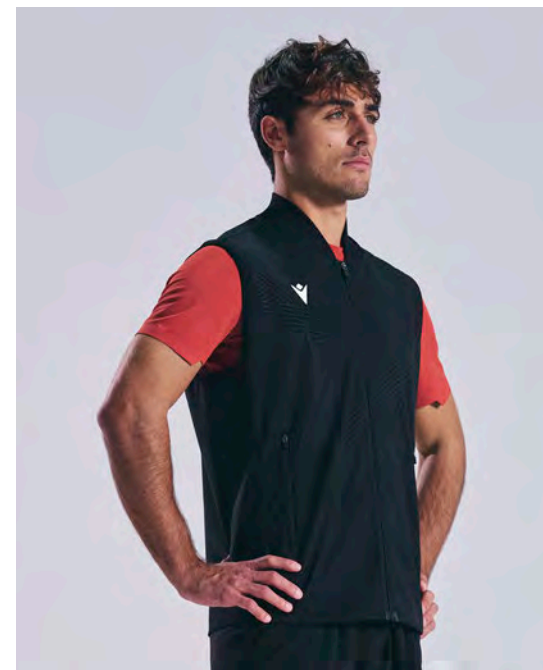

100000850001
BLACK
NOIR

ANTOINE *ICON* NEW

Available until **2026**

GILET

COMPACT: 92% POLYESTER - 8% ELASTAN

SR	M	L	XL	2XL	3XL	4XL	5XL	
JR	5XS	4XS	3XS	2XS	XS	S		

RRP € 109,00

- › Ribbed crew neck
- › Full-length reverse nylon zip with self-locking slider
- › Zip pockets with self-locking slider
- › Macron Hero logo in silicone on front
- › Embossed texture on front
- › Col rond en côtes fines
- › Fermeture à glissière inversée complète en nylon avec curseur autobloquant
- › Poches avec fermeture à glissière avec curseur autobloquant
- › Logo Macron Hero siliciné sur le devant
- › Texture en relief sur le devant