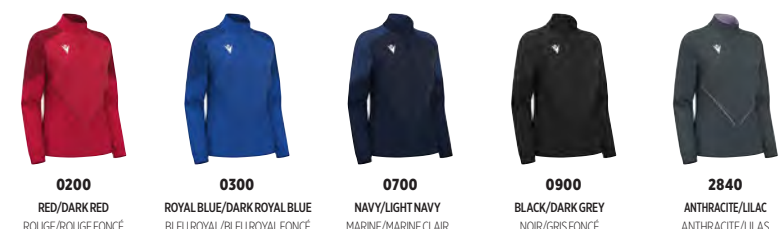

WOMAN FIT

80000280

ARTEMIS | TOTAL LOOK **THUNDER** NEW

FULL LENGTH ZIP TOP

CONFORTEX: 100% POLYESTER

SR	M	L	XL	2XL	3XL	4XL	5XL	RRP € 55,80
JR	5XS	4XS	3XS	2XS	XS	S		

- › Two-tone ribbed collar
- › Full-length die-cast zip
- › Zip pockets
- › Elasticated cuffs and rear waistband
- › Embossed texture on front
- › *Col en côte bicolore*
- › *Fermeture à glissière complète moulée sous pression*
- › *Poches avec fermeture à glissière*
- › *Poignets et bande arrière élastiques*
- › *Texture en relief sur le devant*

Available until **2028**